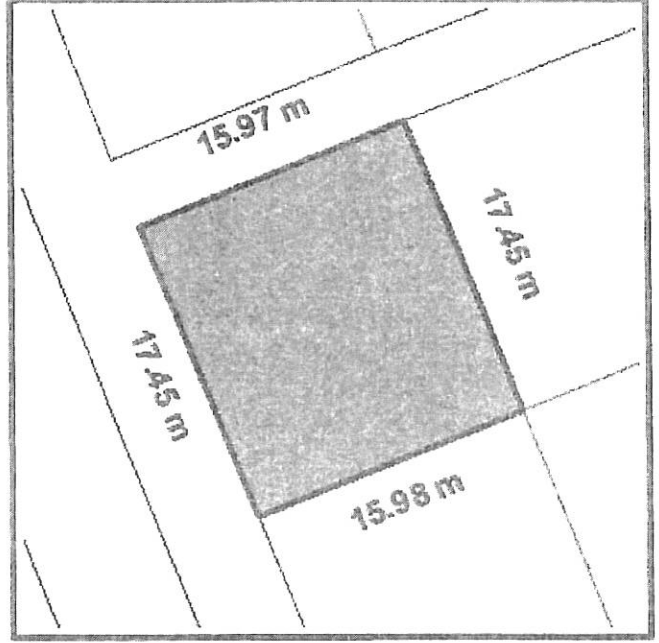

17-05-2023

التاريخ
Date

مخطط موقع
Site Plan

6031132

الرمز التعريفي
PID

الإحداثيات Long: 55.65387186 Lat: 25.47223503

ماكرو انستمتيس								إسم المالك Owner Name	
1132	رقم القطعة Plot No	03	رقم المنطقة Area No	السرة	إسم المنطقة Area Name	6	رقم القطاع Sector No	كابير	إسم القطاع Sector Name
الارتدادات / بالمتر Set Back (M)				سكني استثماري	نوع الإستعمال Land Use	278.76 m ² 3,000.57 Ft ²	المساحة الإجمالية Total Area		
1.5	شمال North	2	شرق East	أرضي 2+	عدد الأدوار Total Floors	باتملك		نوع الأرض Land Type	
2	جنوب South	2.5	غرب West	شارع	رقم الأيصال Receipt No	2226/2020		رقم الملف File No	

ملاحظات Notes
1. تم تقسيم الارض رقم 0091
2.
3.
4.

رئيس الدائرة

المدير العام